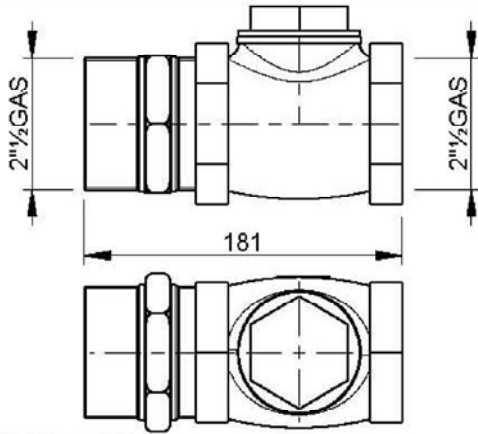

1 - IF8AH
 FILTRO IN ASPIRAZIONE
 INLET FILTER

Scala-Scale 1:10

2 - VS8
 VALVOLA ROMPIVUOTO
 VACUUM RELIEF VALVE

Scala-Scale 1:5

3 - VR8
 VALVOLA DI RITEGNO
 NON RETURN VALVE

Scala-Scale 1:5

4
 VUOTOMETRO
 VACUUM GAUGE

Scala-Scale 1:5

5 - FH8
 MANICOTTO FLESSIBILE
 FLEXIBLE HOSE

Scala-Scale 1:5