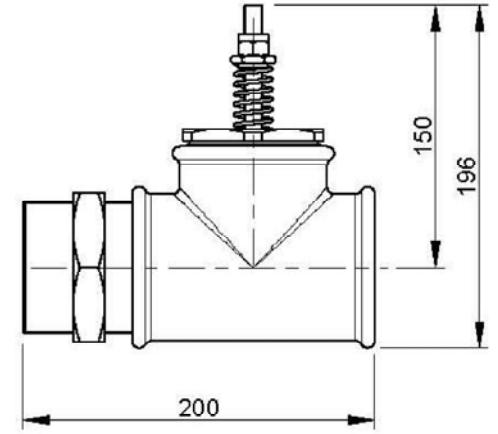

1 - IF8AH
 FILTRO IN ASPIRAZIONE
 INLET FILTER

Scala-Scale 1:10

2 - VS8
 VALVOLA ROMPIVUOTO
 VACUUM RELIEF VALVE

Scala-Scale 1:5

3 - VR8
 VALVOLA DI RITEGNO
 NON RETURN VALVE

Scala-Scale 1:5

4
 VUOTOMETRO
 VACUUM GAUGE

Scala-Scale 1:5

5 - FH8
 MANICOTTO FLESSIBILE
 FLEXIBLE HOSE

Scala-Scale 1:5