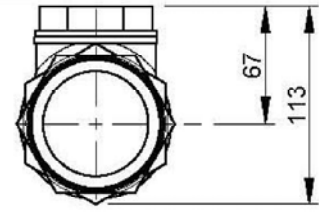

1 - IF8AH
 FILTRO IN ASPIRAZIONE
 INLET FILTER

Scala-Scale 1:10

2 - VS8
 VALVOLA ROMPIVUOTO
 VACUUM RELIEF VALVE

Scala-Scale 1:5

3 - VR8
 VALVOLA DI RITEGNO
 NON RETURN VALVE

Scala-Scale 1:5

4
 VUOTOMETRO
 VACUUM GAUGE

Scala-Scale 1:5

5 - FH8
 MANICOTTO FLESSIBILE
 FLEXIBLE HOSE

Scala-Scale 1:5