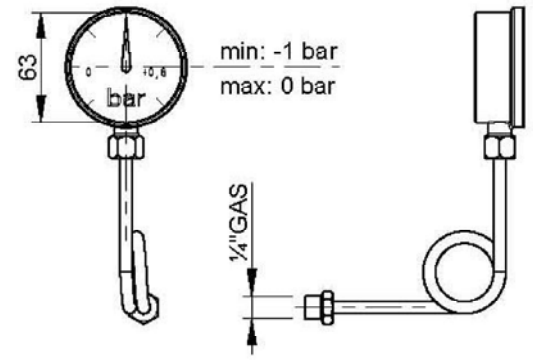

1 - IF8AH
 FILTRO IN ASPIRAZIONE
 INLET FILTER

Scala-Scale 1:10

2 - VS8
 VALVOLA ROMPIVUOTO
 VACUUM RELIEF VALVE

Scala-Scale 1:5

3 - VR8
 VALVOLA DI RITEGNO
 NON RETURN VALVE

Scala-Scale 1:5

4
 VUOTOMETRO
 VACUUM GAUGE

Scala-Scale 1:5

5 - FH8
 MANICOTTO FLESSIBILE
 FLEXIBLE HOSE

Scala-Scale 1:5