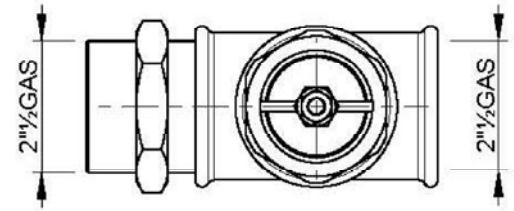

1 - IF8AH
 FILTRO IN ASPIRAZIONE
 INLET FILTER

Scala-Scale 1:10

2 - VS8
 VALVOLA ROMPIVUOTO
 VACUUM RELIEF VALVE

Scala-Scale 1:5

3 - VR8
 VALVOLA DI RITEGNO
 NON RETURN VALVE

Scala-Scale 1:5

4
 VUOTOMETRO
 VACUUM GAUGE

Scala-Scale 1:5

5 - FH8
 MANICOTTO FLESSIBILE
 FLEXIBLE HOSE

Scala-Scale 1:5