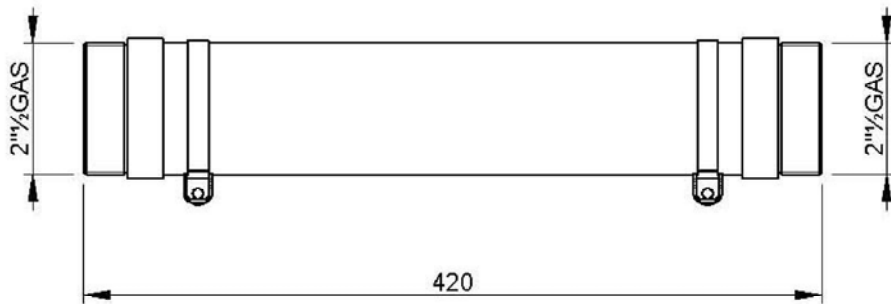

1 - IF8AH
 FILTRO IN ASPIRAZIONE
 INLET FILTER

Scala-Scale 1:10

2 - VS8
 VALVOLA ROMPIVUOTO
 VACUUM RELIEF VALVE

Scala-Scale 1:5

3 - VR8
 VALVOLA DI RITEGNO
 NON RETURN VALVE

Scala-Scale 1:5

4
 VUOTOMETRO
 VACUUM GAUGE

Scala-Scale 1:5

5 - FH8
 MANICOTTO FLESSIBILE
 FLEXIBLE HOSE

Scala-Scale 1:5